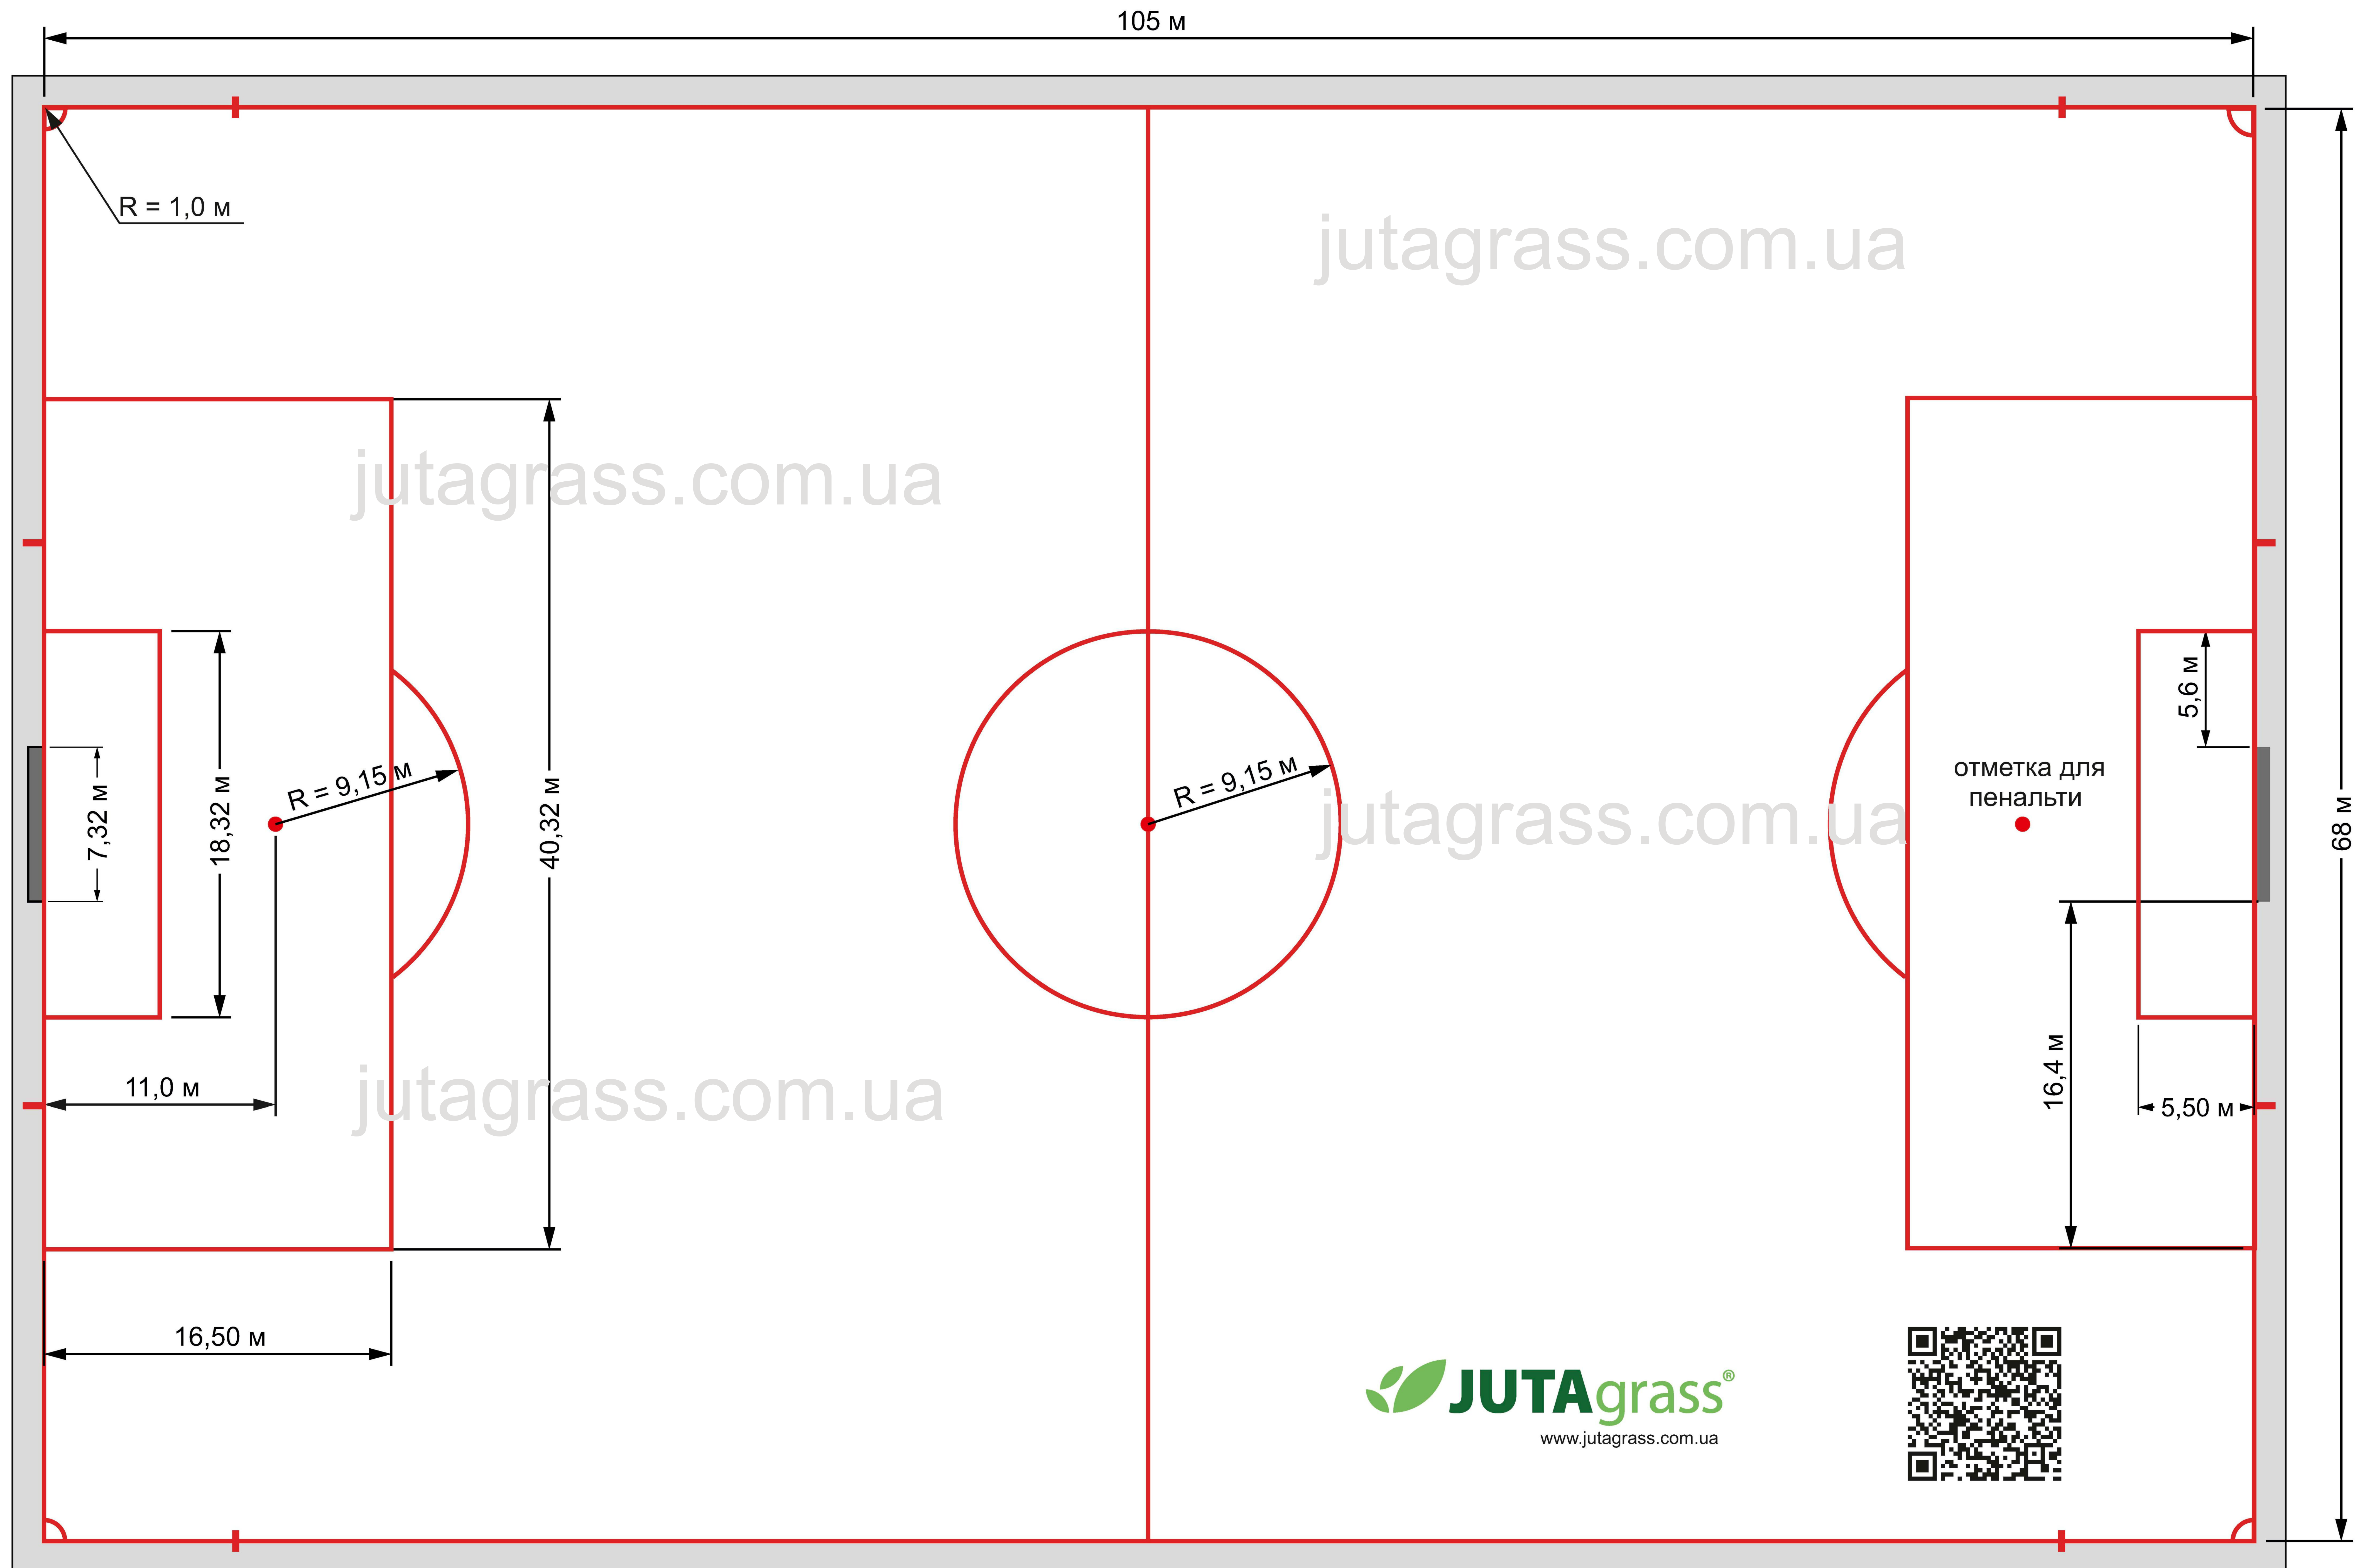

Разметка футбольного поля (составлено на основании Правил игры IFAB 2018 / 19 )

Рекомендуемые FIFA размеры футбольного поля: длина 105 м, ширина 68 м. Ширина линий разметки: стандарт 10 см (но не более 12 см). При проектировании необходимо обязательно предусмотреть пространство за пределами игрового поля (забеги или ауты): min 1.5 м по всему периметру из того материала, что и футбольное поле.